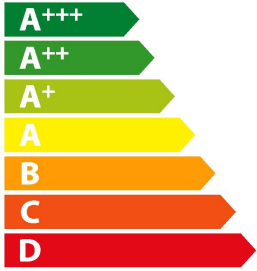

**ENERG**  
енергия · ενεργεια

Y IA  
IE IA

**CDA**

FW223/1

**A+**

ENERGIA · ЕНЕРГИЯ  
ΕΝΕΡΓΕΙΑ · ENERGIJA  
ENERGY · ENERGIE · ENERGI

**115**  
kWh/annum

  
**133** L