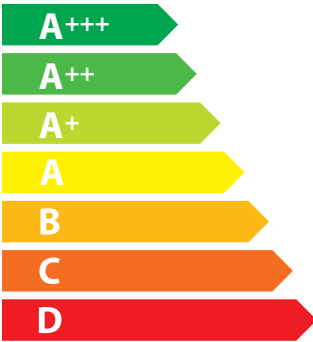

85mm

ENERG
енергия · ενέργεια

CDA

SK510BL

A

170mm

59 L

0.89 kWh/cycle*