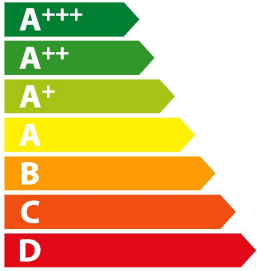

ENERG
енергия · ενεργεια

Y IA
IE IA

CDA

FF121WH

A+

ENERGIA · ЕНЕРГИЯ
ΕΝΕΡΓΕΙΑ · ENERGIJA
ENERGY · ENERGIE · ENERGI

115
kWh/annum

106 L