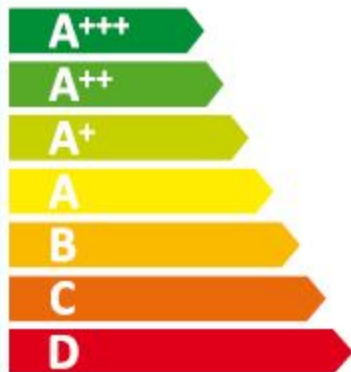

ENERG

енергия · ενέργεια

CDA

SK651SS

52 L

0.72 kWh/cycle*

0.97 kWh/cycle*

* цикл · cyklus · portion · zykus · πρόγραμμα · ciclo · tsükkel · ohjelma · ciklus
ciklas · cikls · öiklu · cyclus · cykl · ciclu · program · cykel