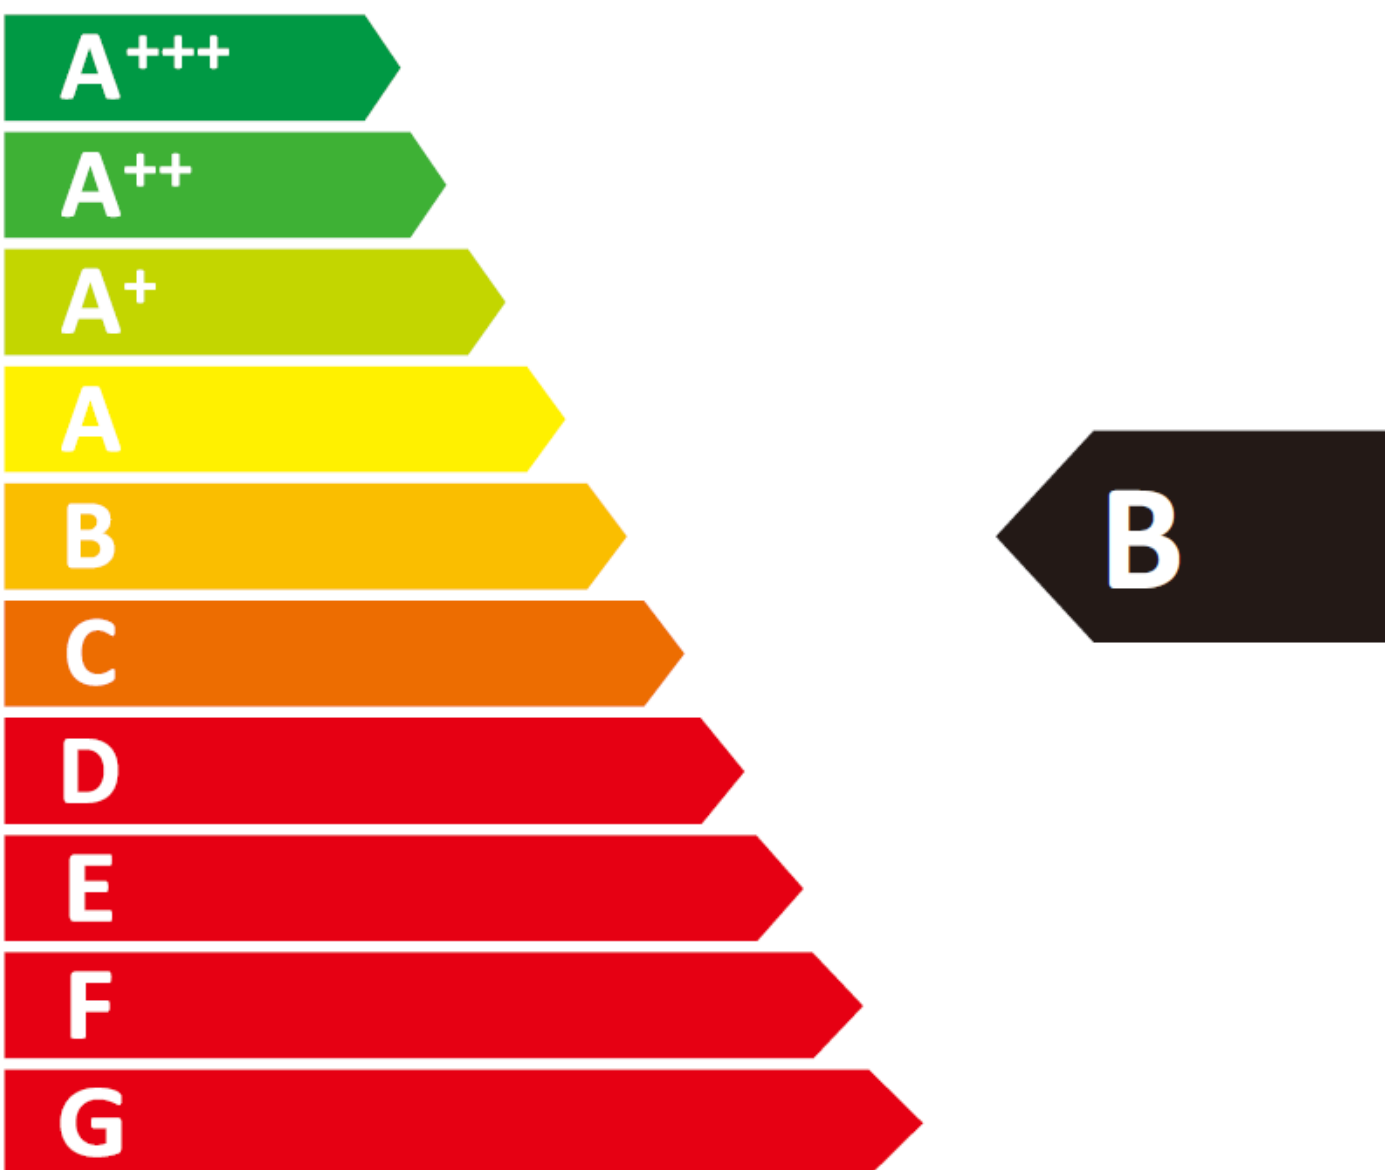

# ENERG

енергия · ενεργεια

Y

IJA

IE

IA

## |C|D|A| fwc603

ENERGIA · ЕНЕРГИЯ · ΕΝΕΡΓΕΙΑ  
ENERGIJA · ENERGY · ENERGIE  
ENERGI

**183**  
kWh/annum

x **46**

**43** dB