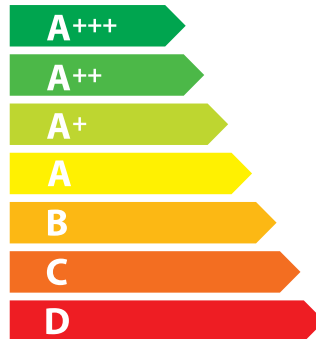

85mm

85mm

ENERG Y IJA
енергия · ενεργεια
IE IA

CDA

DC941BL
Top oven

A

35 L

0.66 kWh/cycle*

* цикъл · cyklus · portion · zyklus · πρόγραμμα · ciclo · tsükkel · ohjelma · ciklus
ciklas · cikls · čiklu · cyclus · cykl · ciclu · program · cykel

65/2014

Cod:004030xxxx

170m

ENERG Y IJA
енергия · ενεργεια
IE IA

CDA

DC941BL
Bottom main oven

A

59 L

0.75 kWh/cycle*

* цикъл · cyklus · portion · zyklus · πρόγραμμα · ciclo · tsükkel · ohjelma · ciklus
ciklas · cikls · čiklu · cyclus · cykl · ciclu · program · cykel

65/2014