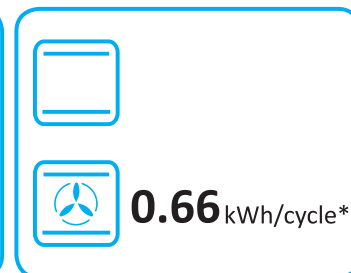

85mm

85mm

**ENERG** Y IJA  
енергия · ενεργεια IE IA

**CDA**

DC740SS/5  
Top oven

**A**

**35** L

**0.60** kWh/cycle\*

**CDA**

DC740SS/5  
Bottom main oven

**A**

**50** L

**0.66** kWh/cycle\*

\* цикл · cyklus · portion · zyklus · πρόγραμμα · ciclo · tsükkel · ohjelma · ciklus  
ciklas · cikls · ciklu · cyclus · cykl · ciclu · program · cykel