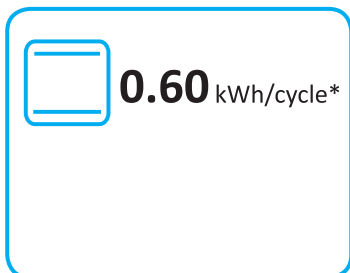

85mm

85mm

**ENERG** Y IJA  
енергия · ενεργεια IE IA

**CDA**

DC740SS/5  
Top oven

**A**

**35** L

**0.60** kWh/cycle\*

**CDA**

DC740SS/5  
Bottom main oven

**A**

**50** L

**0.66** kWh/cycle\*

\* цикл · cyklus · portion · zyklus · πρόγραμμα · ciclo · tsükkel · ohjelma · ciklus  
ciklas · cikls · ciklu · cyclus · cykl · ciclu · program · cykel