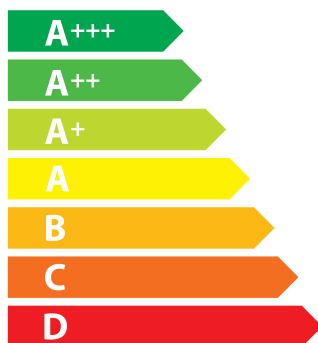

85mm

85mm

**ENERG** Y IJA  
енергия · ενεργεια IE IA

**CDA**

DC740SS/5  
Top oven

**A**

**35** L

**0.60** kWh/cycle\*

**CDA**

DC740SS/5  
Bottom main oven

**A**

**50** L

**0.66** kWh/cycle\*

\* цикл · cyklus · portion · zyklus · πρόγραμμα · ciclo · tsükkel · ohjelma · ciklus  
ciklas · cikls · ciklu · cyclus · cykl · ciclu · program · cykel