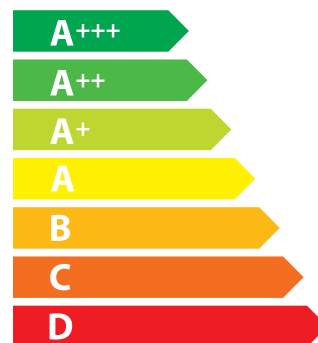

85mm

85mm

**ENERG** Y IJA  
енергия · ενεργεια IE IA

**CDA**

DC740SS/5  
Top oven

**A**

**35** L

**0.60** kWh/cycle\*

\* цикл · cyklus · portion · zyklus · πρόγραμμα · ciclo · tsükkel · ohjelma · ciklus  
ciklas · cikls · ciklu · cyclus · cykl · ciclu · program · cykel

65/2014

Cod:0040302634

**ENERG** Y IJA  
енергия · ενεργεια IE IA

**CDA**

DC740SS/5  
Bottom main oven

**A**

**50** L

**0.66** kWh/cycle\*

\* цикл · cyklus · portion · zyklus · πρόγραμμα · ciclo · tsükkel · ohjelma · ciklus  
ciklas · cikls · ciklu · cyclus · cykl · ciclu · program · cykel