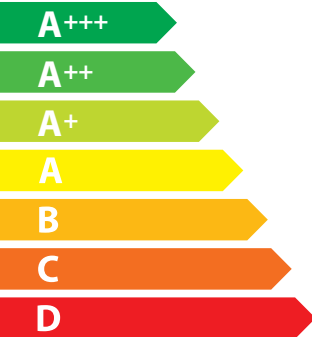

85mm

**ENERG**

енергия · ενεργεια

Y

IJA

IE

IA

**CDA**

SK310BL/1

**A**

**76 L**

**0.90 kWh/cycle\***

**0.80 kWh/cycle\***

\* цикл · cyklus · portion · zyklus · πρόγραμμα · ciclo · tsükkel · ohjelma · ciklus  
ciklas · cikls · ciklu · cyclus · cykl · ciclu · program · cykel