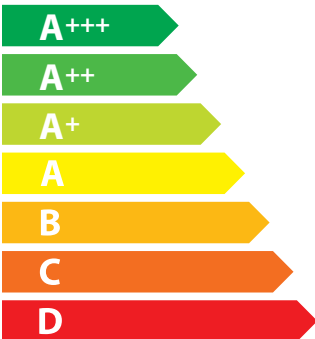

85mm

**ENERG**  
енергия · ενέργεια

**CDA**

SC620SS/3

**A**

170mm

**56** L

**0.75** kWh/cycle\*